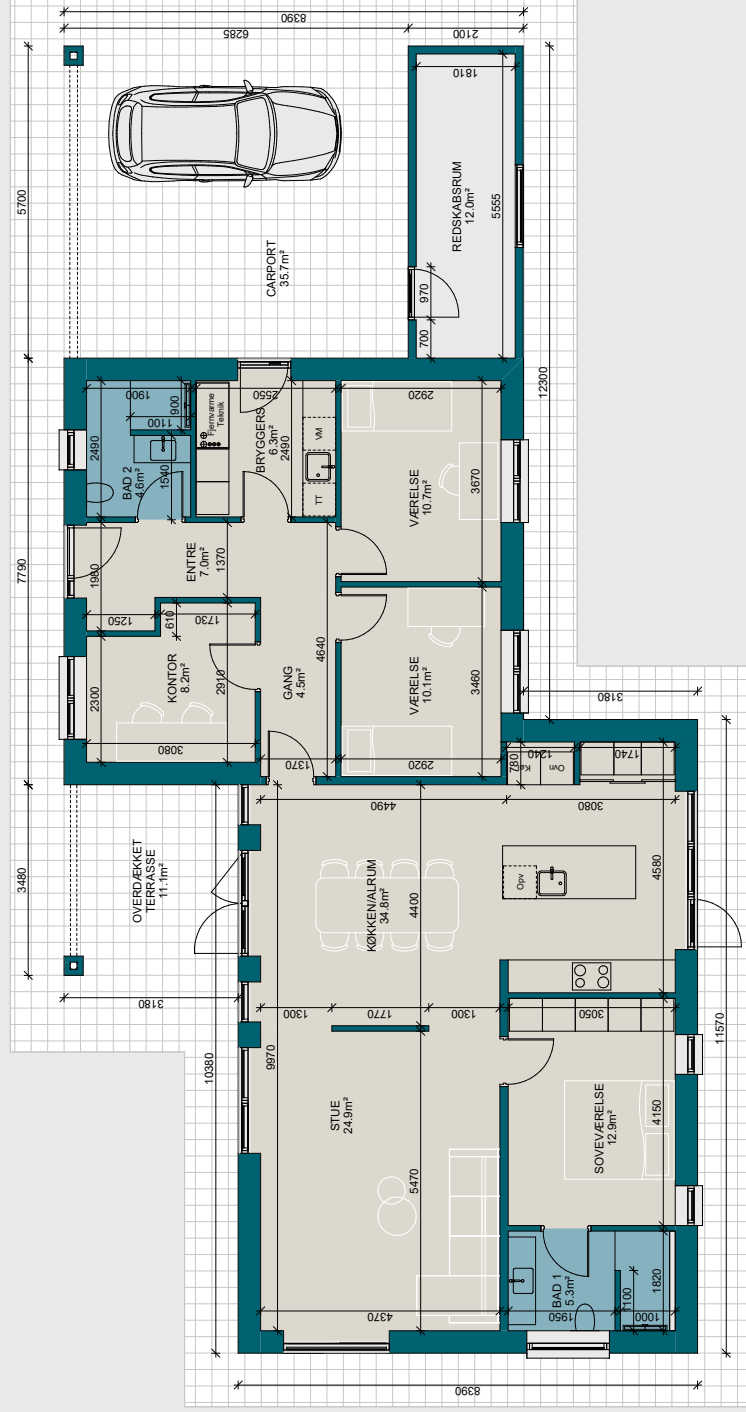

## 156 veludnyttede kvadratmeter med 4 værelser og stor rumfornemmelse

**Hustype** Forskudt længehus

**Tagtype** Sadeltag uden udhæng

**Grundareal** 720 kvm

**Boligareal** 156 kvm

**Carport** 36 kvm

**Redskabsrum** 12 kvm

### Fakta

Boligareal 156 kvm

Antal værelser 4

Carport 36 kvm

### Højdepunkter

- Separate værelsesafdelinger
- Gennemgående køkken-alrum
- Store vinduespartier
- Loft til kip i stue og køkken-alrum
- Ovenlys i køkken-alrum
- Stor og rummelig stue
- Entré med egen indgang
- Overdækket terrasse